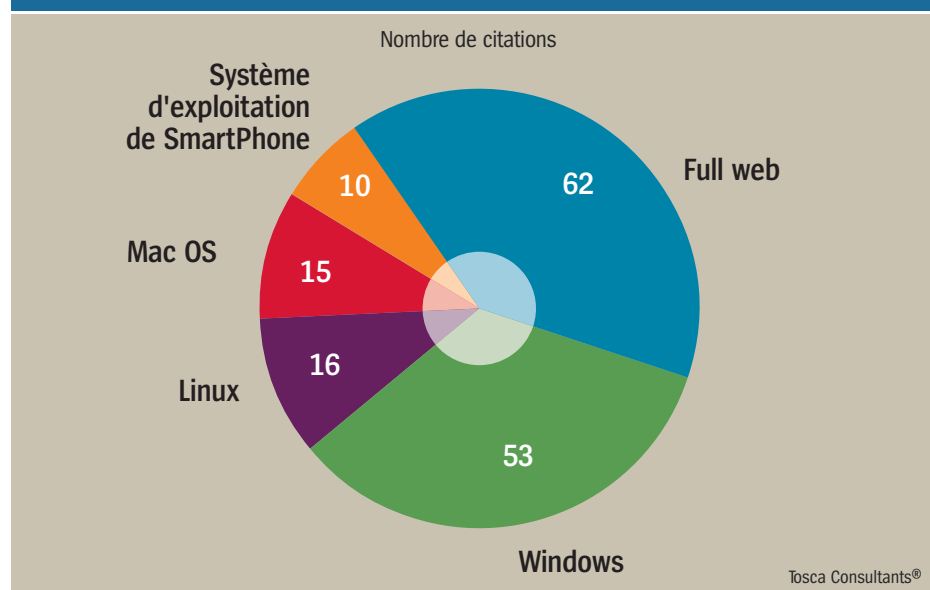

4. L'ENVIRONNEMENT DU POSTE CLIENT

Kentika SAS indique que son offre inclut une gestion de contenu et un module de GED.

Le Laboratoire « Document numérique & Usages » de Nancy Université a intégré à Visual Catalog les fonctions de consultation de catalogues collectifs. Les résultats de recherche proposent désormais non seulement les vedettes, mais également les termes exclus. L'outil dispose d'une fonction d'autocomplétion de la requête. Une version spécifique pour les jeunes usagers (8-14 ans) est en cours de réalisation. Elle sera pilotée à l'aide d'une manette de jeu et proposera trois écrans : interrogation, exploration et localisation.

Microbib dote ses logiciels de statistiques de consultation de l'opac et de nouveaux programmes d'import-export Unimarc. Les outils disposent d'exports automatisés et de services web permettant une meilleure intégration avec le portail web.

LOGIQ Systèmes a développé une version de Co-Libris pour les bibliothèques départementales de prêt. L'ergonomie du produit a été revue et celui-ci intègre aujourd'hui une interface avec Office 2010. L'opac web s'appuie sur le CMS Drupal et propose la navigation à facettes ainsi que la recherche en mode catalogue collectif.

OCLC propose WorldShare License Manager, un outil de type ERM s'appuyant sur la base de connaissances de WorldCat et intégrant un résolveur de lien. WMS, le nouveau système de gestion de bibliothèque d'OCLC en mode SaaS, a été rebaptisé WorldShare Management System.

PMB Services a doté PMB d'une navigation à facettes, d'une liste A-to-Z, d'un résolveur de lien, d'un connecteur Babelio, d'un module de gestion des périodiques numériques, d'une interface avec Zotero, d'un module de feuilletage type Google Books. Les éditions peuvent être personnalisées, et la gestion des avis et contributions d'utilisateurs a été refondue. Biblio a une nouvelle interface graphique.

Progilone, prestataire Koha, a réalisé l'intégration de ce logiciel et du CMS Drupal pour remplacer l'opac de Koha. Progilone s'appuie sur un moteur de recherche Solr. D'autres travaux d'intégration ont permis l'emploi de Jasper Report pour les éditions et les statistiques, la mise en œuvre d'un système centralisé de gestion des accès et le recours à un système de gestion technique centralisée pour la réservation de bureaux et de documents. Des améliorations ont été apportées à la gestion de la communication des documents, à la gestion du récolement et au module de prêt secours.

SirsiDynix a doté Symphony d'une interface pour la lecture des cartes à puce sans contact de type MIFARE et d'un module d'envoi de SMS. Enterprise supporte la consultation de type Cooliris. SirsiDynix a développé une application Facebook et une application pour mobile (BookMyne).

Segilog propose un nouvel outil de recherche et de réservation d'ouvrages sur Milord qui