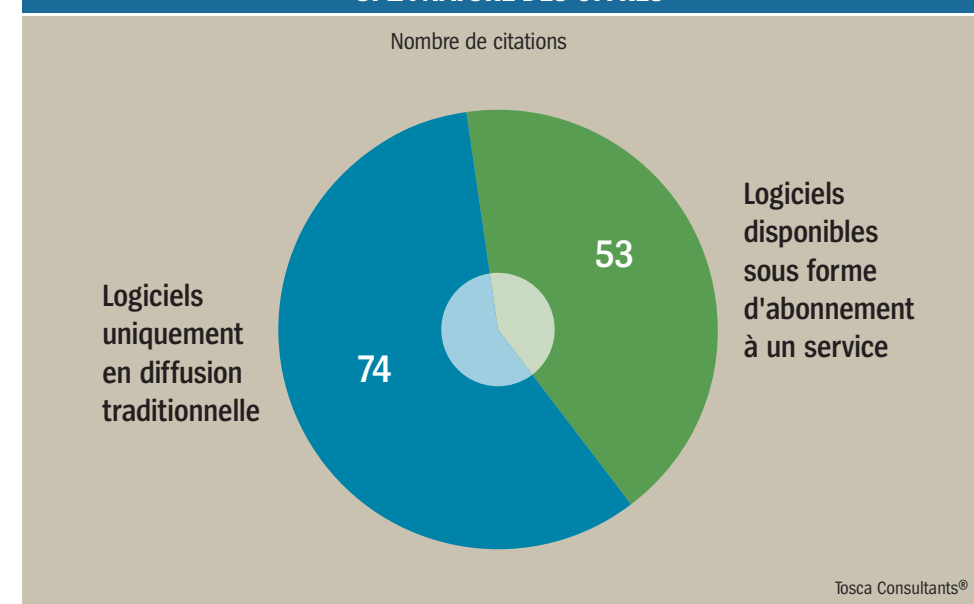

5. LA NATURE DES OFFRES

dispose également de nouvelles statistiques de prêt entre les bibliothèques.

Swets Information Services, fournisseur de services en ligne, lance une plateforme de collaboration pour le monde de la recherche : Mendele Institutional Edition powered by Swets.

Tamil, prestataire Koha, a développé une boîte à outils *open source* facilitant le déploiement de Koha dans les établissements d'enseignement supérieur utilisant le Sudoc. L'assistance porte sur le chargement initial des données et sur l'automatisation des chargements réguliers. Portor, le portail de recherche fédérée, dispose de connecteurs supplémentaires permettant le moissonnage de nouvelles sources de données.

4. Hors le service en ligne, point de salut !

L'évolution la plus marquante de l'année est sans nul doute l'émergence d'une offre de service en ligne dite SaaS, avec 53 offres sur les 127 que nous avons recensées. Pour l'instant, la bibliothèque a le choix entre deux modes d'acquisition : acheter les droits d'utilisation d'un progiciel et se débrouiller pour exploiter elle-même ce progiciel en l'installant sur les serveurs de son service informatique ; ou souscrire à un abonnement à un service en ligne permettant d'utiliser le progiciel qui demeure hébergé par le prestataire, les données étant stockées sur les serveurs mis en œuvre par ce prestataire. Plusieurs évolutions laissent penser que la bibliothèque n'aura bientôt plus le choix entre ces deux modes d'acquisition :

- Tous les produits que sont en train de mettre au point les grands du secteur (OCLC, Ex Libris, Innovative Interfaces) ne seront disponibles que sous forme d'abonnement à un service. Plusieurs entreprises françaises (CRDP de Poitou-

Charentes, Décalog, Archimed...) s'engagent également dans cette voie.

- De longue date, les prestataires intervenant autour du logiciel libre proposent des prestations d'hébergement (Tamil, PMB Services...).

- Une bonne partie des systèmes plus anciens sont d'ores et déjà disponibles sous cette forme d'abonnement à un service ou parfois en mode hébergé (C3RB, SirsiDynix, GFI Progiiciels, Cadic, etc.).

Le modèle économique qui sous-tend cette évolution vise deux objectifs : faire payer au client un montant en rapport avec son utilisation réelle du produit, abaisser les coûts d'entrée et réduire ainsi le différentiel apparent entre logiciel *open source* et logiciel en édition traditionnelle.