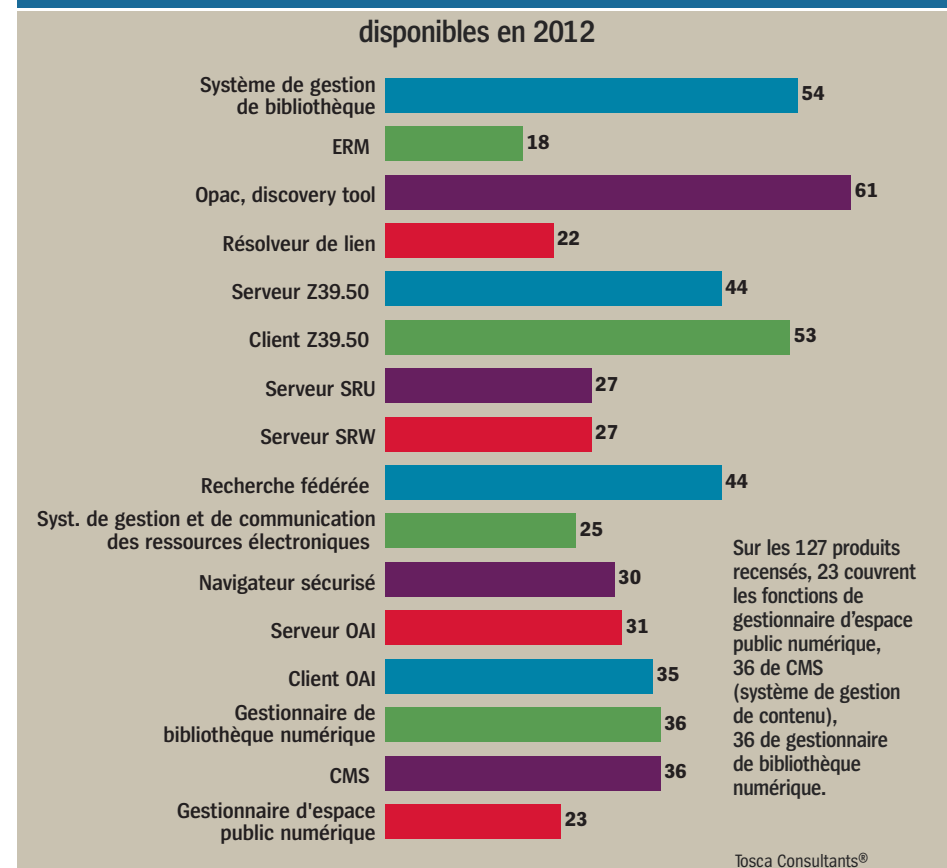

BibLibre, prestataire Koha, met au point Piko loco, une offre de type SaaS (pour *software as a service*, c'est-à-dire un abonnement à un service en ligne pour l'utilisation d'un logiciel), et ajoute à son catalogue d'autres produits *open source* pour la sécurisation des postes, la GED ou l'édition de tableaux de bord.

BiblioMondo France propose une nouvelle version pour mobile de Zone et un nouveau portail In Media, résultant de la fusion de Mondo*Media, de MetaSearch et de l'ancien eZone. Mondo*PC (In Time) supporte désormais les fonctions d'allumage de poste à distance et dispose d'un mode kiosque avec navigateur sécurisé.

services en ligne ?

MARC MAISONNEUVE/TOSCA CONSULTANTS

1. LA COUVERTURE FONCTIONNELLE DES 127 LOGICIELS OU SERVICES EN LIGNE

L'ENQUÊTE

Qui ? 43 fournisseurs de logiciels métier implantés en France ou disposant d'un contrat de diffusion en France sont contactés par Tosca Consultants.

Quoi ? Les données collectées sont le chiffre d'affaires et les résultats 2011, les logiciels commercialisés au 1er janvier 2012, les ventes de ces produits, le nombre de postes correspondants ainsi que le nombre de nouveaux clients.

Quand ? La collecte de l'information s'effectue en janvier 2012.

Comment ? Chaque fournisseur reçoit un questionnaire de 5 pages, le remplit et le

renvoie. Tosca Consultants en effectue une relecture et si nécessaire recontacte le fournisseur pour approfondir certains points.

Résultats. Dans sa rubrique répertoire des logiciels www.toscaconsultants.fr/logiciel.htm, Tosca Consultants présente une version en ligne plus complète du compte rendu de cette enquête avec notamment la liste détaillée des produits disponibles en 2012, le tableau récapitulatif des ventes effectuées en 2011 (indiquant également s'il existe une version gratuite du logiciel), les graphiques présentant les systèmes retenus par chaque type de bibliothèque, etc.

Borgeaud Bibliothèques a doté Biblix Net d'un module de catalogage et de prêt de documents numériques, de nouvelles statistiques sur les documents échangés au sein d'un réseau de bibliothèques et de fonctions de personnalisation du portail.

C3RB Informatique a développé un gestionnaire de rapport et intégré les technologies de communication en champ proche (*near field communication*) permettant à l'utilisateur de s'identifier à l'aide de son téléphone portable. Le portail POM supporte un paramétrage du tri par pertinence et une nouvelle administration des facettes. L'intégration d'un moteur de recherche est en cours.

Cadic développe une offre de type SaaS pour les petites structures aux côtés d'offre packagée ou d'offre personnalisée.

Cesam SPRL propose un *plug in* permettant la recherche dans Adlib depuis Word, PowerPoint ou Excel. Adlib est doté d'un module de prêt en libre service, de nouvelles possibilités de gestion des abonnements aux documents à feuillets mobiles et d'un nouveau module de description des documents cartographiques. Le logiciel gère l'intégration automatique des métadonnées des images (Exif et IPTC).