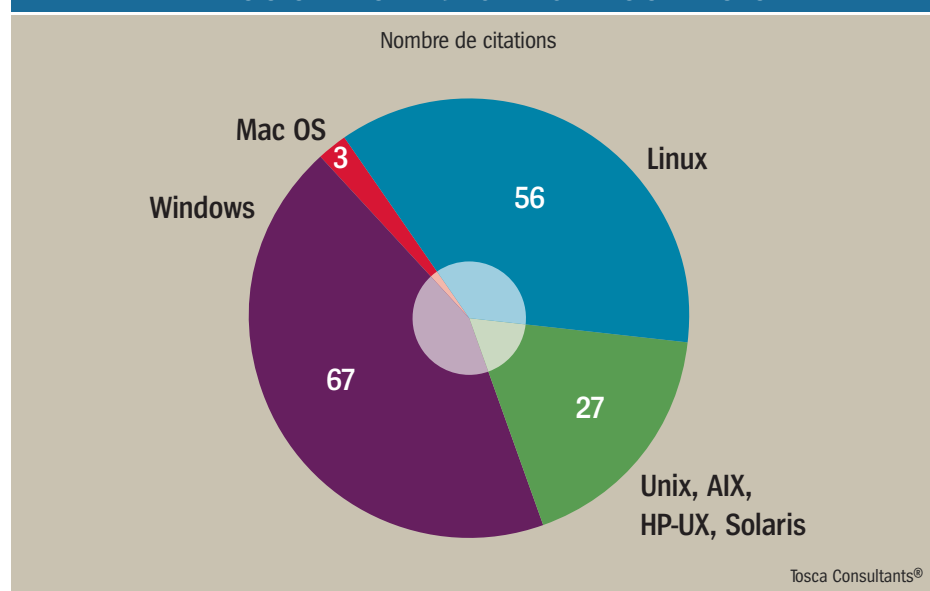

GB Concept, l'éditeur d'Alexandrie, a développé plusieurs fonctions web 2.0 : taguage, commentaires et annotations. Alexandrie dispose d'une plateforme de gestion de blogs et d'un module de gestion éditoriale des contenus.

Gemo 81 a développé RiaDOC, une nouvelle application de gestion de bibliothèque basée sur la technologie RIA (*rich Internet application*).

GFI Progiiciels annonce la refonte de l'interface professionnelle d'absysNET, l'ajout de fonctions de modification en masse des notices bibliographiques, le support de la navigation à facettes et du rebond sur les mots d'un nuage. Le logiciel est disponible en mode SaaS.

Infor Global Solutions a doté V-smart d'un entrepôt et d'un moissonneur OAI ; ce logiciel supporte les FRBR et le code de catalogage RDA. Le portail Iguana dispose aujourd'hui d'un CMS entièrement réécrit ; il supporte l'accès à V-spaces, le moteur de recherche fédérée, ainsi qu'à V-link, le résolveur de liens.

Innovative Interfaces annonce le lancement de Sierra, son nouveau système de gestion de bibliothèque en mode SaaS.

JLB Informatique a doté JLB-Net Bibliothèques d'un outil statistiques, et JLB-Net Portail d'une interface pour smartphones et tablettes numériques.

2. LES SYSTÈMES D'EXPLOITATION DES SERVEURS