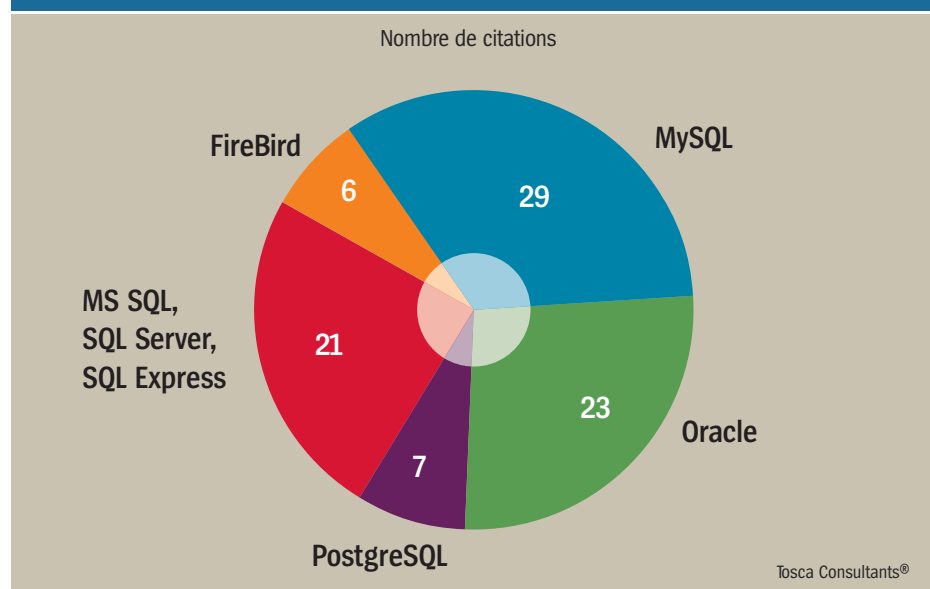

3. LES SYSTÈMES DE GESTION DE BASE DE DONNÉES